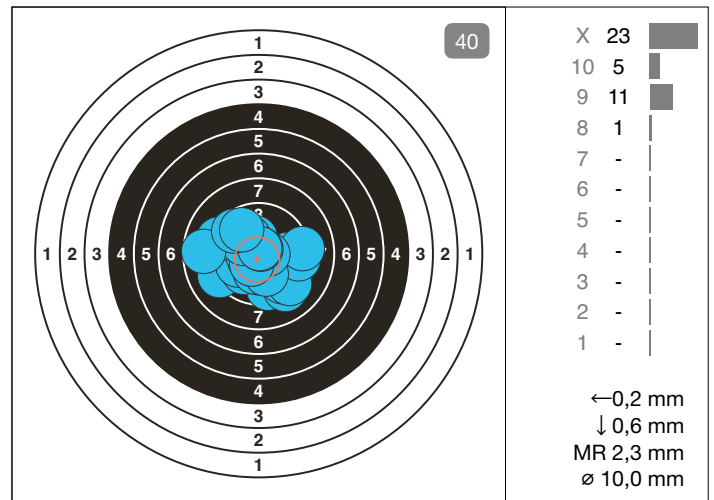

**ISSF Luftgewehr 10m**

LG 400 monotec

Stammschießen 5

**Serie** 97 98 97 95

**Best Divider** 51.4 54.0 65.6

Keine Notizen

**Datum**  
10.10.2020

**Gesamtergebnis**  
387-23x (402,5)

Serie