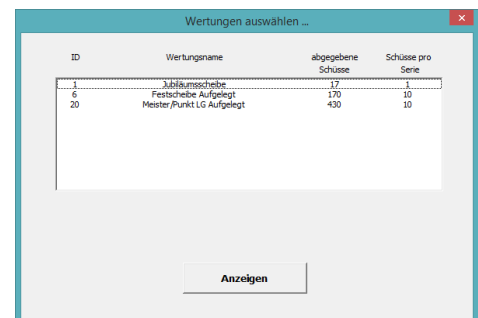

1. Öffnen der Excel-Datei
2. Starten des Tools über die Schaltfläche „Start“

3. Über das Dialog-Fenster die *.osf Datei auswählen

4. Alle gespeicherten Schützen werden angezeigt

Wählen Sie hier den gewünschten Schützen aus

5. Anzeige aller Wertungen des Schützen

Hier werden alle gespeicherten Schüsse angezeigt.
Gleichzeitig wird auch die Schusszahl pro Serie angezeigt.

6. Zu löschende Schüsse markieren und „Löschen“

ID	Teiler	Schuss in 1/10	Zeitstempel
3602	190.6	10,2	12.10.2016 19:33:56
3606	144.5	10,4	12.10.2016 19:34:19
3612	98	10,7	12.10.2016 19:34:43
3617	142,4	10,4	12.10.2016 19:35:06
3621	178.2	10,2	12.10.2016 19:35:24
3624	211.1	10,1	12.10.2016 19:35:44
3630	226.1	10	12.10.2016 19:36:03
3632	75	10,7	12.10.2016 19:36:24
3639	68.8	10,7	12.10.2016 19:36:52
3641	99.1	10,6	12.10.2016 19:37:14
3646	215	10,1	12.10.2016 19:37:38
3648	136.8	10,4	12.10.2016 19:38:01
3651	116.6	10,5	12.10.2016 19:38:19
3655	218.5	10,1	12.10.2016 19:38:43
3659	135.5	10,4	12.10.2016 19:39:03

Löschen

Bei Serienergebnissen wird mit dem letzten Schuss der Serie die Summe angezeigt.

ID	Teiler	Schuss in 1/10	Zeitstempel
18	188	10,2	10.10.2016 18:21:29
21	32.8	10,8	10.10.2016 18:21:53
24	101.6	10,5	10.10.2016 18:22:19
25	101	10,5	10.10.2016 18:22:35
26	158.5	10,3	10.10.2016 18:22:47
28	131.3	10,4	10.10.2016 18:23:06
30	330	9,6	10.10.2016 18:23:22
31	40	10,6	10.10.2016 18:23:38
35	118.1	10,5	10.10.2016 18:23:59
38	124.7	10,5 => Summe 104,1	10.10.2016 18:24:17
40	215.2	10,1	10.10.2016 18:24:34
42	197	10,2	10.10.2016 18:24:52
46	95	10,6	10.10.2016 18:25:12
47	160.1	10,3	10.10.2016 18:25:34
50	91.4	10,6	10.10.2016 18:25:51