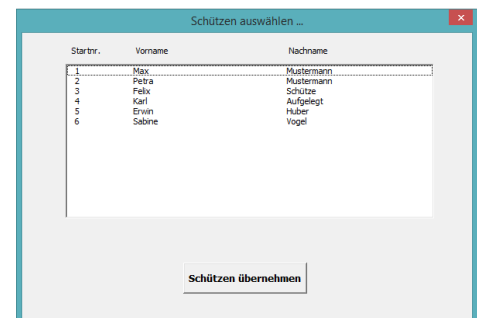

Disag Hilfs-Tool

Voraussetzungen: Für die Verwendung des Tools wird Microsoft Excel benötigt. Weiterhin müssen für die korrekte Verarbeitung Makros aktiviert werden. Eventuell müssen die Makroeinstellungen in Excel angepasst und Makros aktiviert werden.

1. Öffnen der Excel-Datei
2. Starten des Tools über die Schaltfläche „Start“

3. Über das Dialog-Fenster die *.osf Datei auswählen

4. Alle gespeicherten Schützen werden angezeigt

Wählen Sie hier den gewünschten Schützen aus

5. Anzeige aller Wertungen des Schützen

Hier werden alle gespeicherten Schüsse angezeigt.
Gleichzeitig wird auch die Schusszahl pro Serie angezeigt.

6. Zu löschende Schüsse markieren und „Löschen“

ID	Teiler	Schuss in 1/10	Zeitstempel
3602	190.6	10,2	12.10.2016 19:33:56
3606	144.5	10,4	12.10.2016 19:34:19
3612	98	10,7	12.10.2016 19:34:43
3617	142,4	10,4	12.10.2016 19:35:06
3621	178.2	10,2	12.10.2016 19:35:24
3624	211.1	10,1	12.10.2016 19:35:44
3630	226.1	10	12.10.2016 19:36:03
3632	75	10,7	12.10.2016 19:36:24
3639	68.8	10,7	12.10.2016 19:36:52
3641	99.1	10,6	12.10.2016 19:37:14
3646	215	10,1	12.10.2016 19:37:38
3648	136.8	10,4	12.10.2016 19:38:01
3651	116.6	10,5	12.10.2016 19:38:19
3655	218.5	10,1	12.10.2016 19:38:43
3659	135.5	10,4	12.10.2016 19:39:03