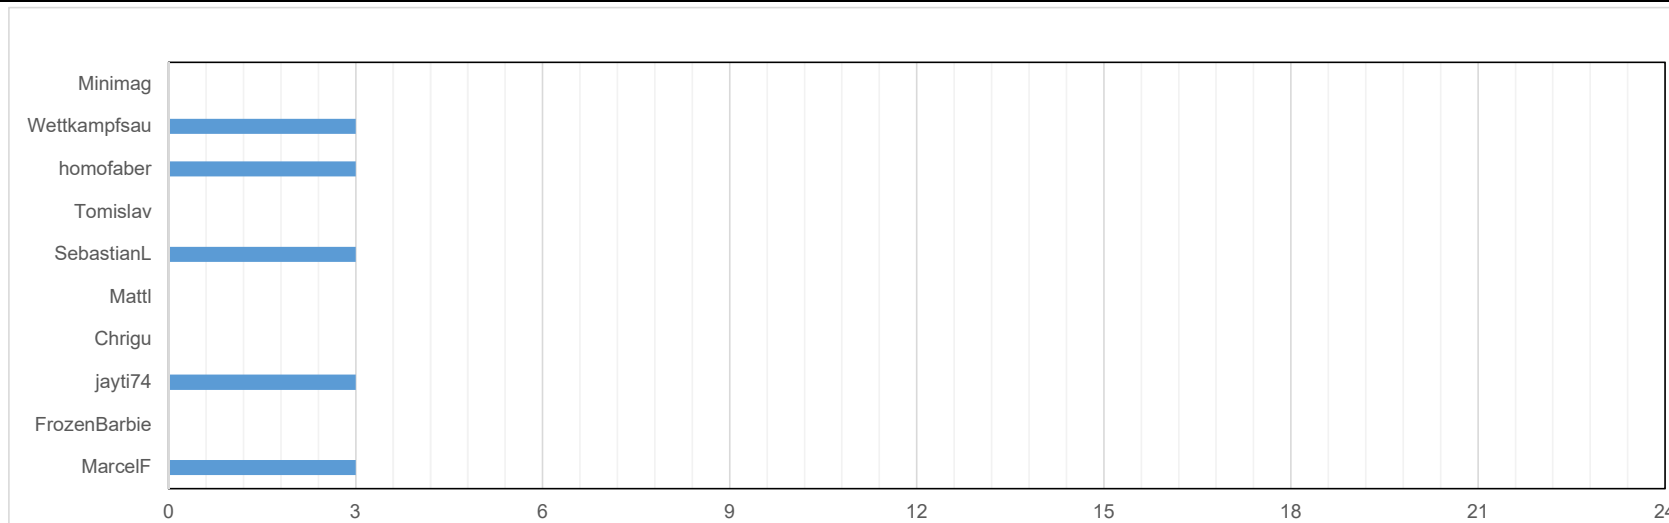

		Apr 16					Mai 16				
		S.	Dis.	Ergebnis	Umrech.	Punkte	S.	Dis.	Ergebnis	Umrech.	Punkte
Freihand	1	Chrigu	LP	0	0,00%	0	1	LP	0	0,00%	0
	8	SebastianL	LG	380	96,20%	3	8	LG	0	0,00%	0
	2	FrozenBarbie	KK Gewehr liegend	284	95,95%	0	2	KK Gewehr liegend	0	0,00%	0
	7	jayti74	LG	382	96,71%	3	7	LG	0	0,00%	0
	3	Tomislav	LG	0	0,00%	0	3	LG	0	0,00%	0
	6	homofaber	LP	357	94,44%	3	6	LP	0	0,00%	0
	4	Mattl	LG	383	96,96%	0	4	LG	0	0,00%	0
	5	MarcelF	LG	393	99,49%	3	5	LG	0	0,00%	0
Auflage	1	Wettkampfsau	LG-A	317,6	99,65%	3	1	LG-A	0	0,00%	0
	6	Minimag	LG-A	315,8	99,09%	0	6	LG-A	0	0,00%	0
	2		#NV	0	#NV	#NV	2	#NV	0	#NV	#NV
	5		#NV	0	#NV	#NV	5	#NV	0	#NV	#NV
	3		#NV	0	#NV	#NV	3	#NV	0	#NV	#NV
	4		#NV	0	#NV	#NV	4	#NV	0	#NV	#NV